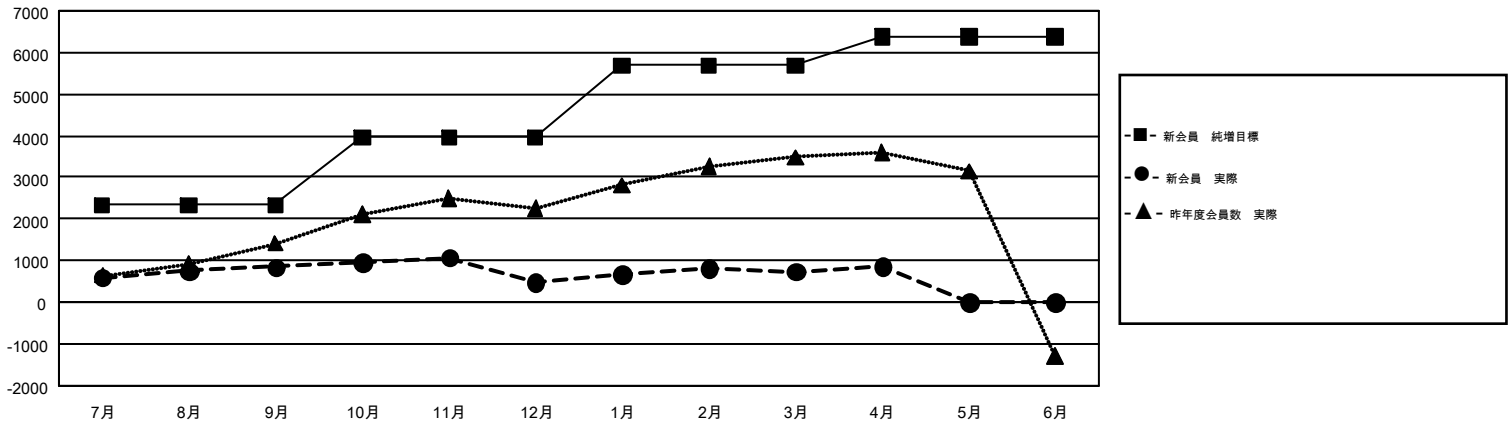

GMT MONTHLY MEMBERSHIP PROGRESS REPORT

Results as of: 4/30/2017

GMT Constitutional Area 5-Jap, Group C

GMT: MASAYOSHI MARUYAMA

地区に属さない地域のクラブは、このレポートに含まれていません。

クラブ				名			
結果: 2016-2017				結果: 2016-2017			
四半期	新クラブ目標	新クラブ	解散クラブ	四半期	新会員 (再入会と転入を含めない) 純増目標	新会員 (再入会と転入を含めない) 実際	退会者 (転籍を含む) 実際
7月/8月/9月	2	1	9	7月/8月/9月	2,329	2,050	1,201
10月/11月/12月	5	1	1	10月/11月/12月	1,631	1,026	1,392
1月/2月/3月	9	0	2	1月/2月/3月	1,733	1,291	1,036
4月/5月/6月	9	2	0	4月/5月/6月	681	462	344

新クラブ目標及び実績累計

会員目標及び実績累計

解散クラブ: 12	1,340 CLUBS OF 1,699 一名以上の新会員を登録	男女別	
退会者		男性	53,957 (74.27%)
物故会員 426	会員累計データを見るには、 ここをクリック	女性	18,697 (25.73%)
クラブ解散 58		世帯主/家族会員合計	29,747
その他 3,488		国際会費半額の家族会員	16,519
合計 3,972			