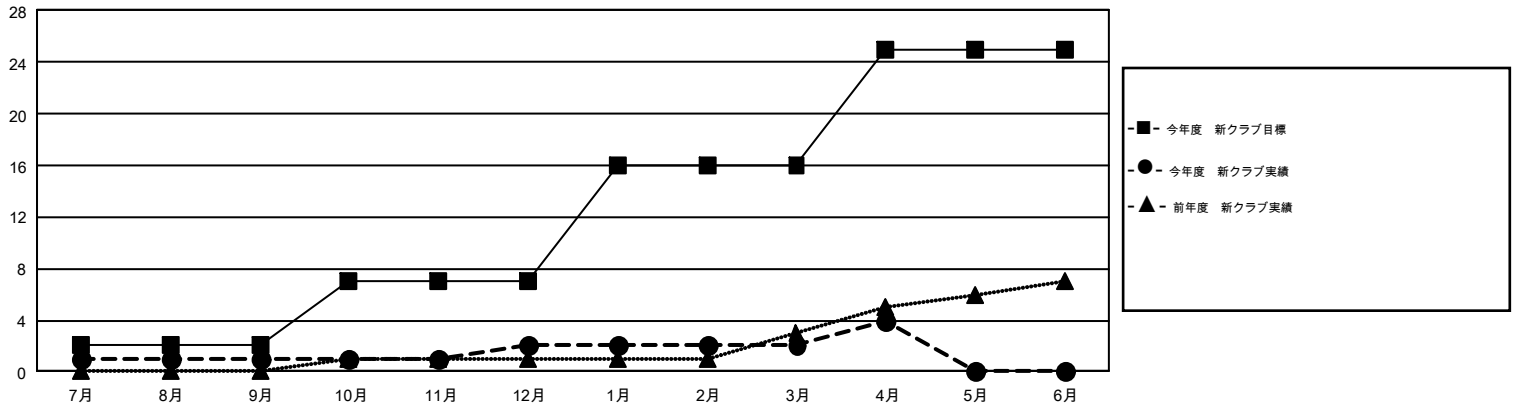

GMT MONTHLY MEMBERSHIP PROGRESS REPORT

Results as of: 4/30/2017

GMT Constitutional Area 5-Jap, Group C

GMT: MASAYOSHI MARUYAMA

地区に属さない地域のクラブは、このレポートに含まれていません。

クラブ				名			
結果: 2016-2017				結果: 2016-2017			
四半期	新クラブ目標	新クラブ	解散クラブ	四半期	新会員 (再入会と転入を含めない) 純増目標	新会員 (再入会と転入を含めない) 実際	退会者 (転籍を含む) 実際
7月/8月/9月	2	1	9	7月/8月/9月	2,329	2,050	1,201
10月/11月/12月	5	1	1	10月/11月/12月	1,631	1,026	1,392
1月/2月/3月	9	0	2	1月/2月/3月	1,733	1,291	1,036
4月/5月/6月	9	2	0	4月/5月/6月	681	462	344

新クラブ目標及び実績累計